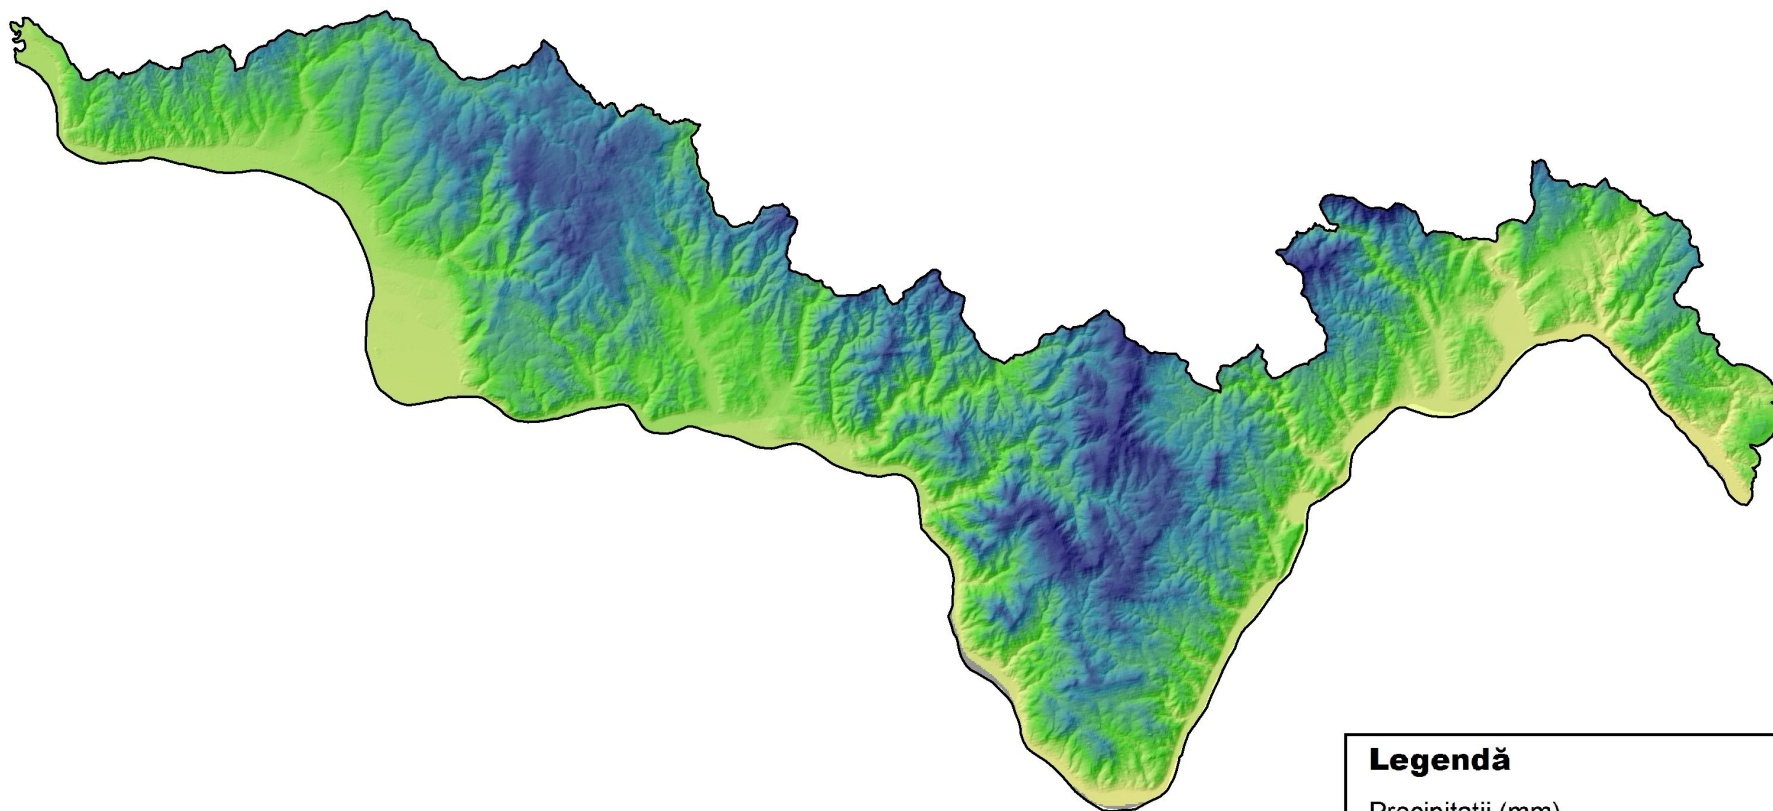

Harta precipitațiilor medii multianuale

Legendă

Precipitații (mm)

867,0

621,5

 Limită Parcul Natural Porțile de Fier