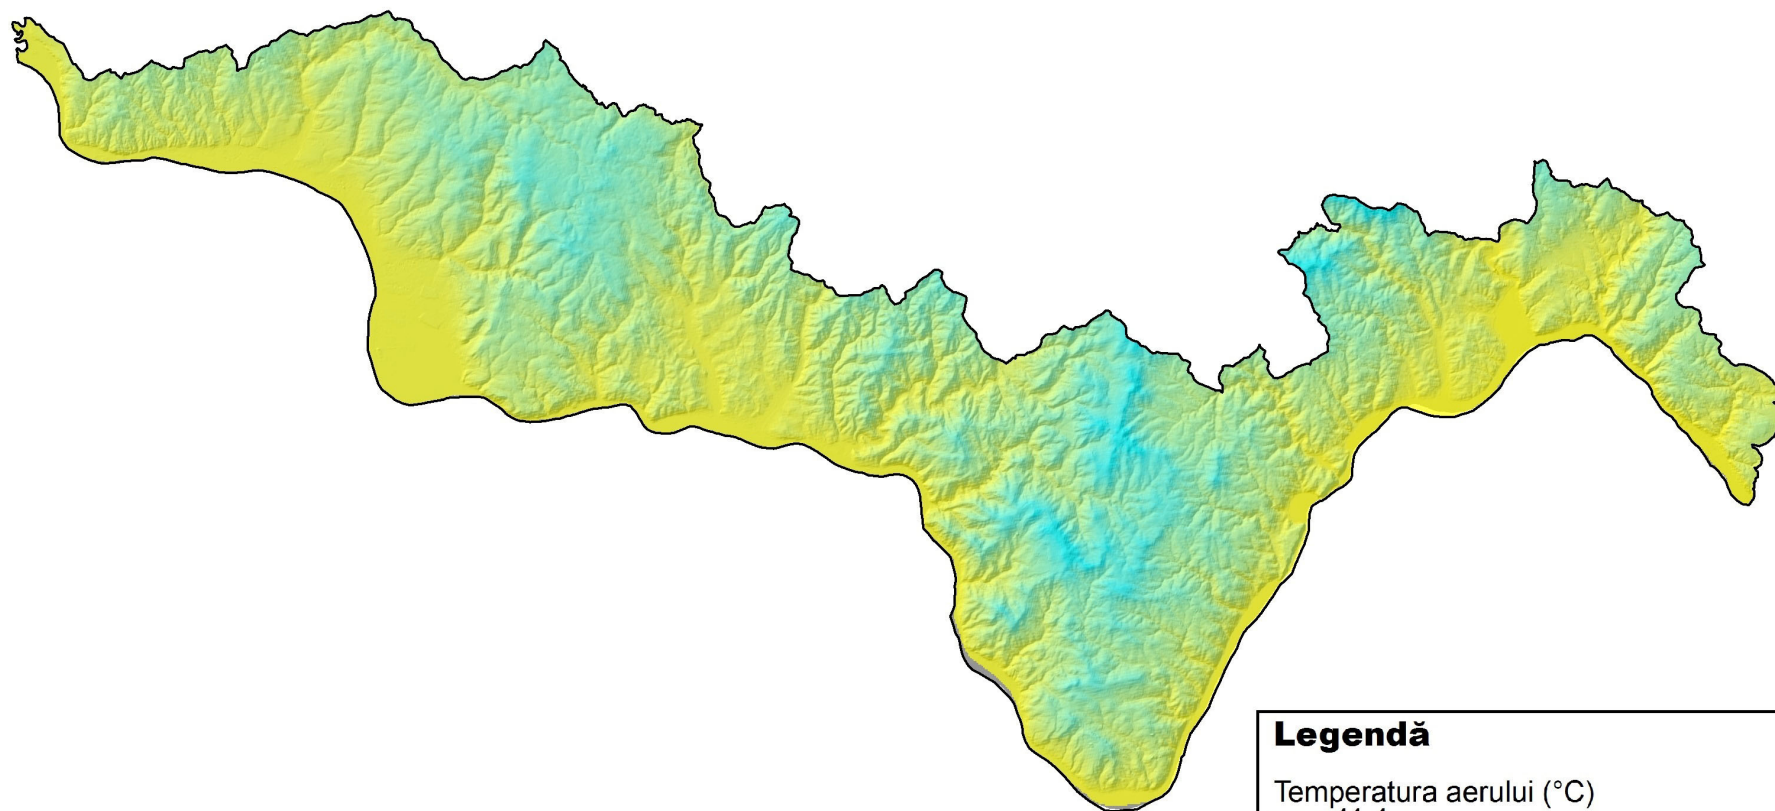

Harta temperaturilor medii multianuale

Legendă

Temperatura aerului (°C)

11,4

7,9

 Limită Parcul Natural Porțile de Fier