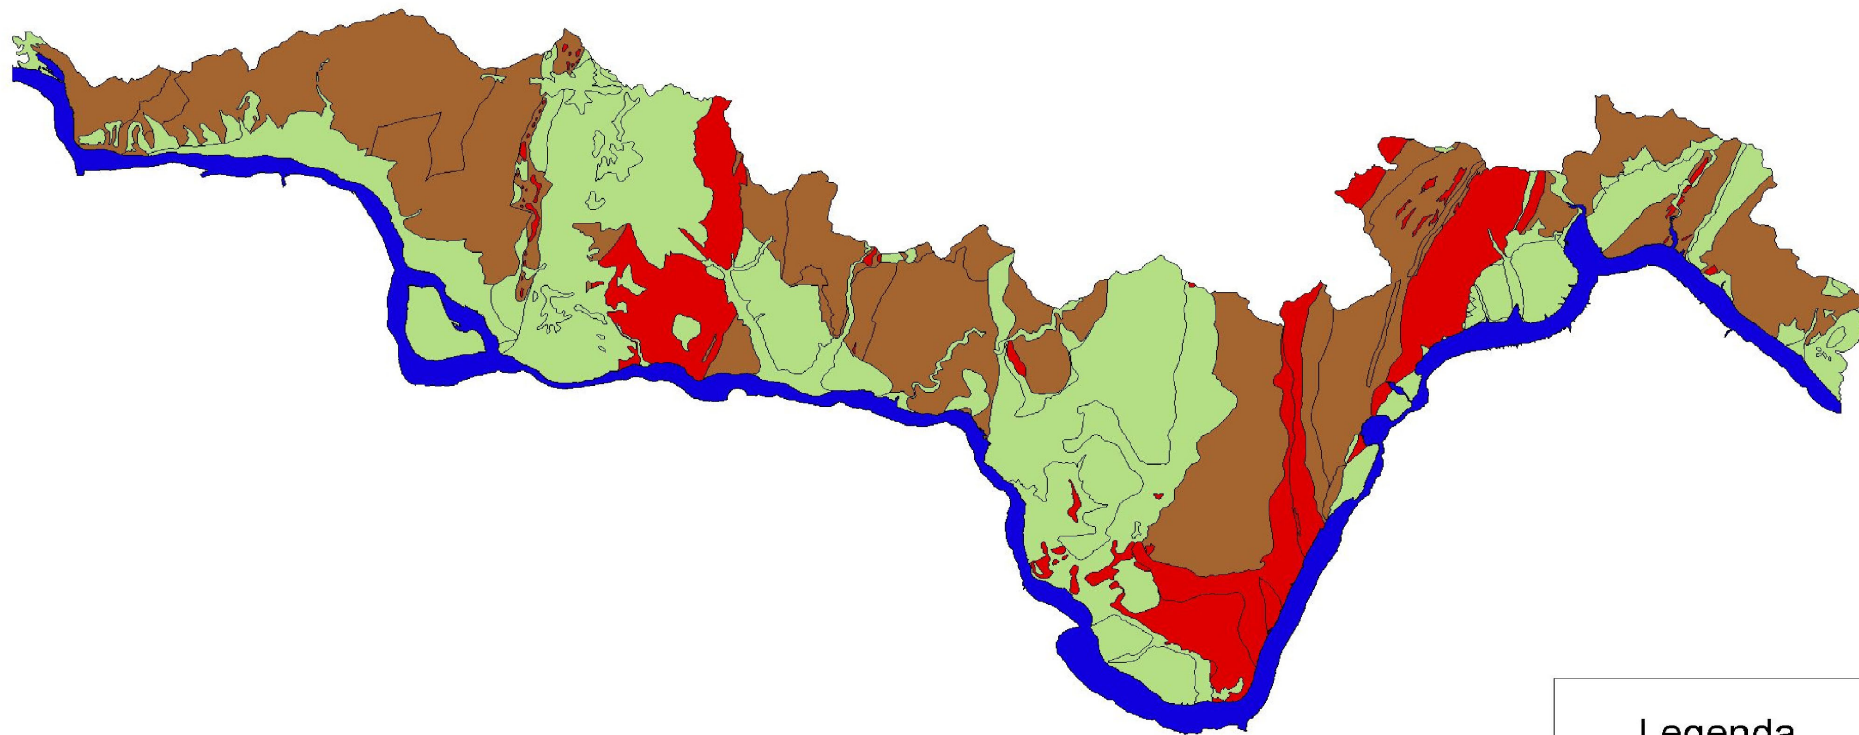

Harta geologica

Legenda

Geologie.shp

-  cristalin
-  magmatic
-  sedimentar

3 0 3 6 9 Kilometers