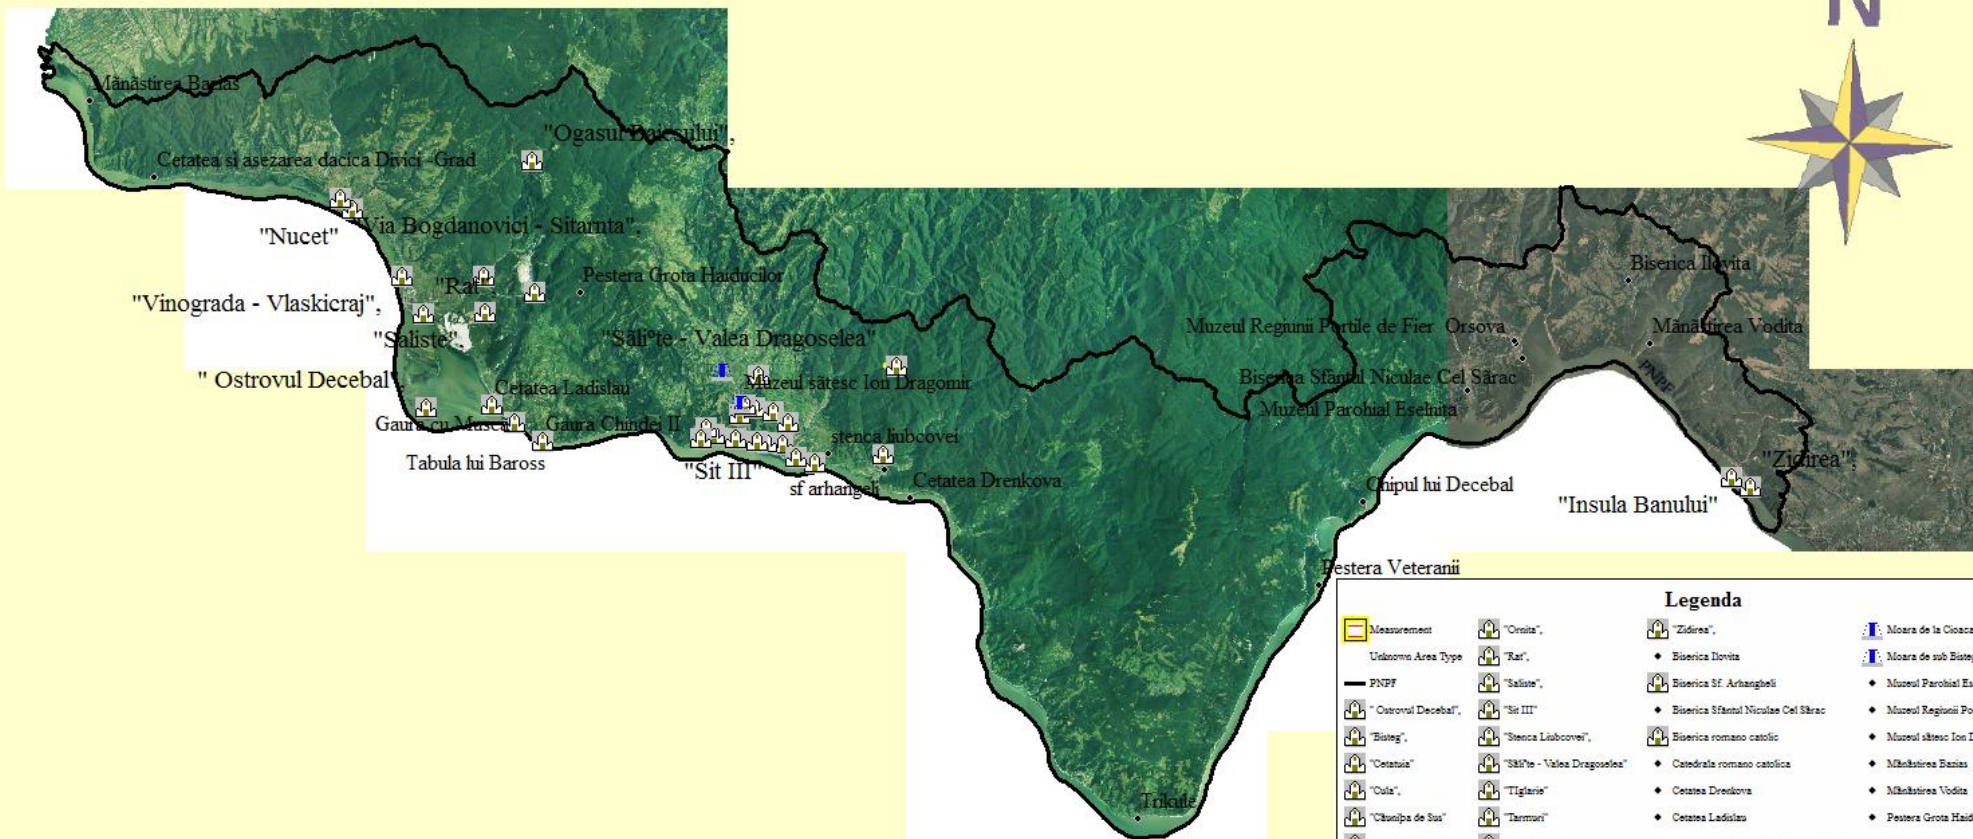

Harta bunurilor culturale clasate in patrimoniul cultural national

Legenda			
Measurement	"Ornita",	"Zidirea",	Moara de la Cloaca
Urban Area Type	"Raf",	Biserica Sf. Arhangheli	Moara de sub Bisteg
PNFF	"Saliste",	Biserica Sf. Nicolae Cel Sarac	Muzeul Parohial Eseluta
"Ostrovul Decebal",	"Sit III"	Biserica romano catolic	Muzeul satesc Ion Dragomir
"Bisteg",	"Stanca Iubcovei",	Catedrala romano catolica	Manastirea Bazas
"Cetania",	"Sali'te - Valea Dragoselea"	Cetatea Drenkova	Manastirea Vodita
"Cuta",	"Tiglarie"	Cetatea Ladislau	Pestera Grotta Haiducilor
"Obstanpa de Sus",	"Tarmoni"	Cetatea si asezarea dacica Divici - Grad	Pestera Veteranii
"Dealul Pazarkiste",	"Tirchoviste",	Chipul lui Decebal	Tabula lui Baross
"Insula Banului",	"Valea Mare",	Gaura Chindei II	Trikule
"Locurile lungi",	"Via Bogdanovici - Sitarnta",	Gaura Chindei II	monument
"Nucet",	"Vinograda - Vlaskicraj",	Gaura cu Musch	sf arhangheli
"Ogasul Basesului",	"Vodnec",	Gaura cu Musch	stanca Iubcovei
"Ogasul lui Udrescu",	"Zamonita",	Gaura cu Musch	